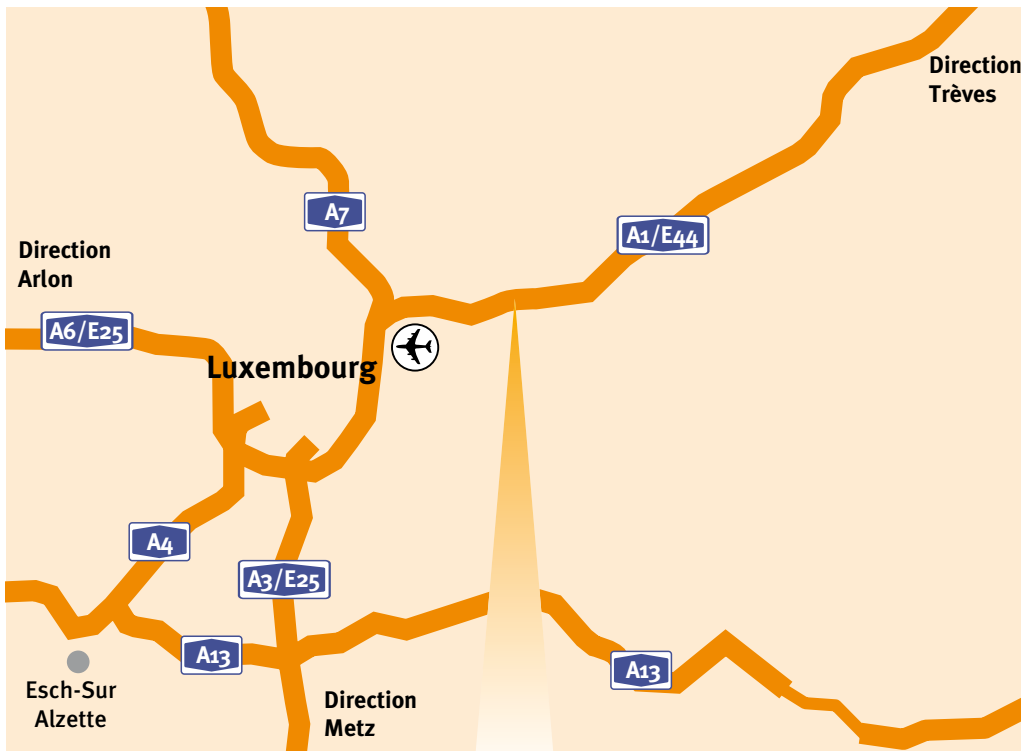

Votre itinéraire pour vous rendre chez Drees & Sommer à Luxembourg

DREES & SOMMER

Drees & Sommer Luxembourg SARL
6c, rue Gabriel Lippmann
5365 Munsbach/Luxembourg
phone +352 261205-5550
fax +352 261205-5580

www.dreso.com

Venant de l'aéroport en voiture :

En sortant de l'aéroport « Findel » vous tournez à droite sur la « Route de Trèves ». Continuez sur cette route jusqu'à l'accès à l'autoroute A1, direction « Trier/ Grevenmacher ». Vous quittez l'autoroute à la sortie « Munsbach/Zone Industrielle Niederanven ». Suivez maintenant la CR132 en direction de Munsbach et prenez la première à gauche par où vous rentrez dans la « rue Gabriel Lippmann ».

Venant de la gare de Munsbach:

La gare se trouve au centre de Munsbach, à une distance de 800 m de la « rue Gabriel Lippmann ».