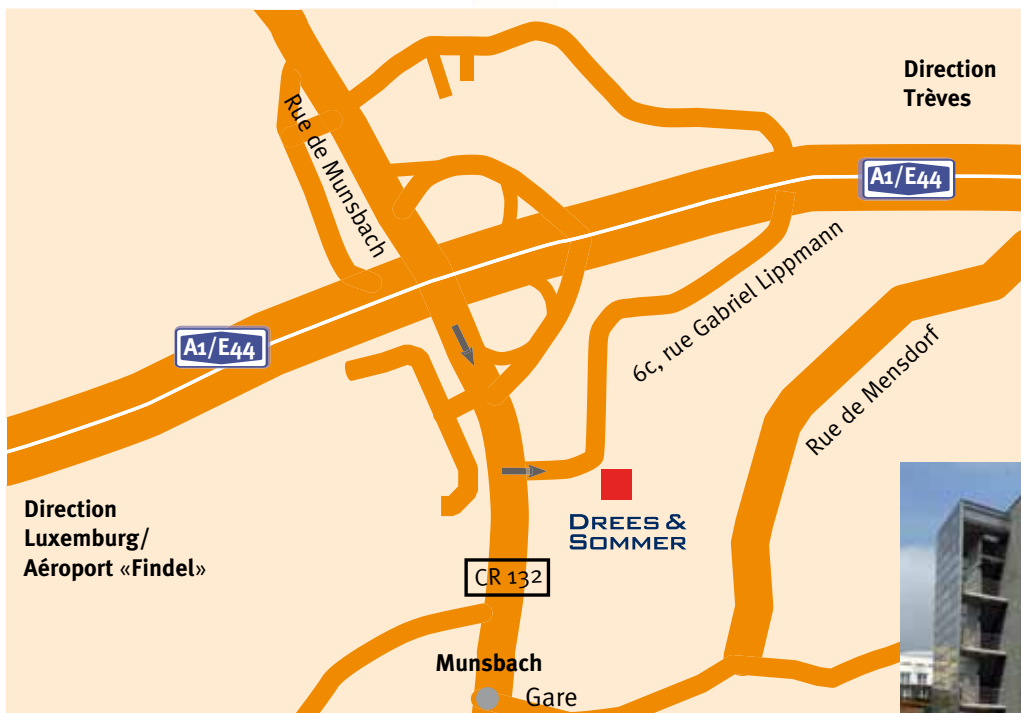

Votre itinéraire pour vous rendre chez Drees & Sommer à Luxembourg

DREES & SOMMER

Drees & Sommer Luxembourg SARL
6c, rue Gabriel Lippmann
5365 Munsbach/Luxembourg
phone +352 261205-5550
fax +352 261205-5580

www.dreso.com

Venant de l'aéroport en voiture :

En sortant de l'aéroport « Findel » vous tournez à droite sur la « Route de Trèves ». Continuez sur cette route jusqu'à l'accès à l'autoroute A1, direction « Trier/ Grevenmacher ». Vous quittez l'autoroute à la sortie « Munsbach/Zone Industrielle Niederanven ». Suivez maintenant la CR132 en direction de Munsbach et prenez la première à gauche par où vous rentrez dans la « rue Gabriel Lippmann ».

Venant de la gare de Munsbach:

La gare se trouve au centre de Munsbach, à une distance de 800 m de la « rue Gabriel Lippmann ».