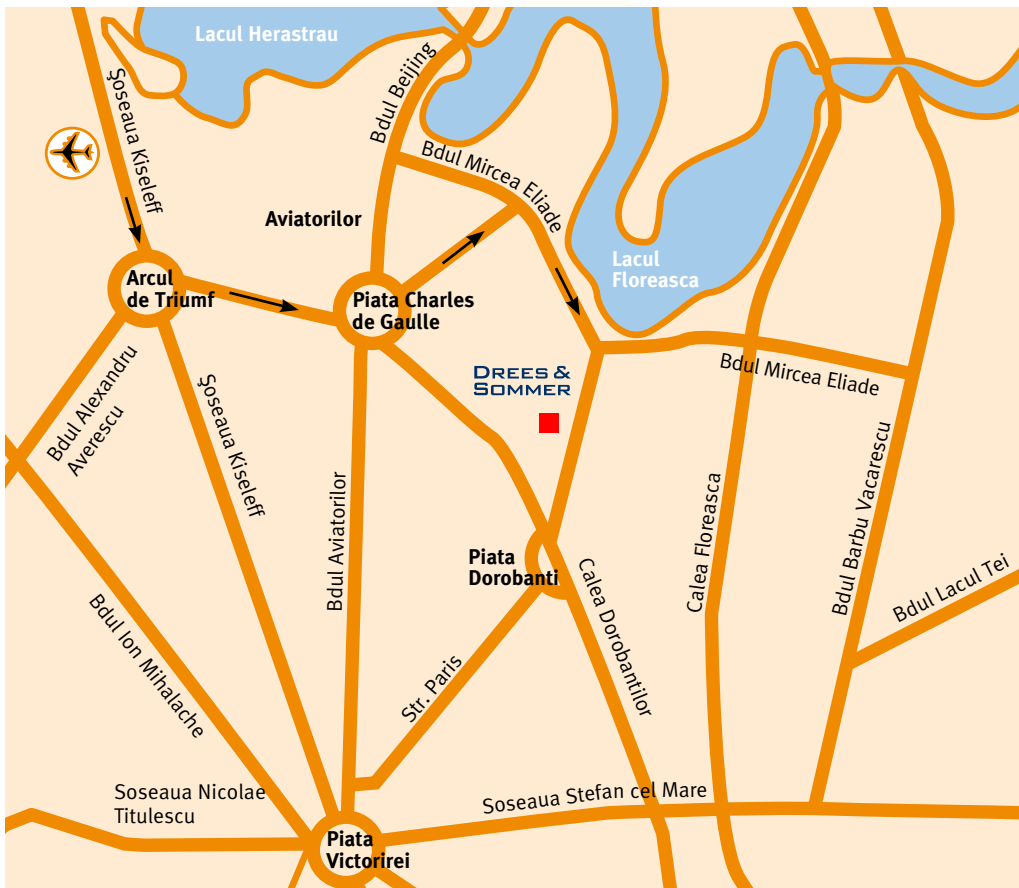

# Ihr Weg zu Drees & Sommer in Rumänien

**DREES & SOMMER**

Drees & Sommer  
Romania S.R.L  
Str. Lt. Av. Serban Petrescu,  
Nr. 15, Et. 2  
011891 Bucuresti (Sector 1)  
Telefon +40 31 6908-001  
Telefax +40 31 6908-066

## VOM FLUGHAFEN MIT DEM AUTO:

Vom Flughafen Henri Coanda (ehem. Bukarest Otopeni) der Soseaua Bucuresti-Ploiesti in Richtung Stadtzentrum folgen. Geradeaus auf die Soseaua Kiseleff bis zum Arc de Triumf fahren. Im Kreisverkehr am Arc de Triumf die erste Abfahrt links nehmen und dem Bulevard Constantin Prezan bis hin zu Piata Charles de Gaulle folgen. Dort im Kreisverkehr an der zweiten Abfahrt links auf den Bulevardul Primaverii abbiegen. Geradeaus dem Straßenverlauf folgen, dann rechts in die fünfte Straße – die „Strada Jean Monnet – abbiegen. Hier weiterhin geradeaus fahren und dann in die dritte Straße rechts einbiegen.

## MIT ÖFFENTLICHEN VERKEHRSMITTEL:

Sie brauchen 10 Minuten zu Fuß von der U-Bahn Station Aviatorilor.