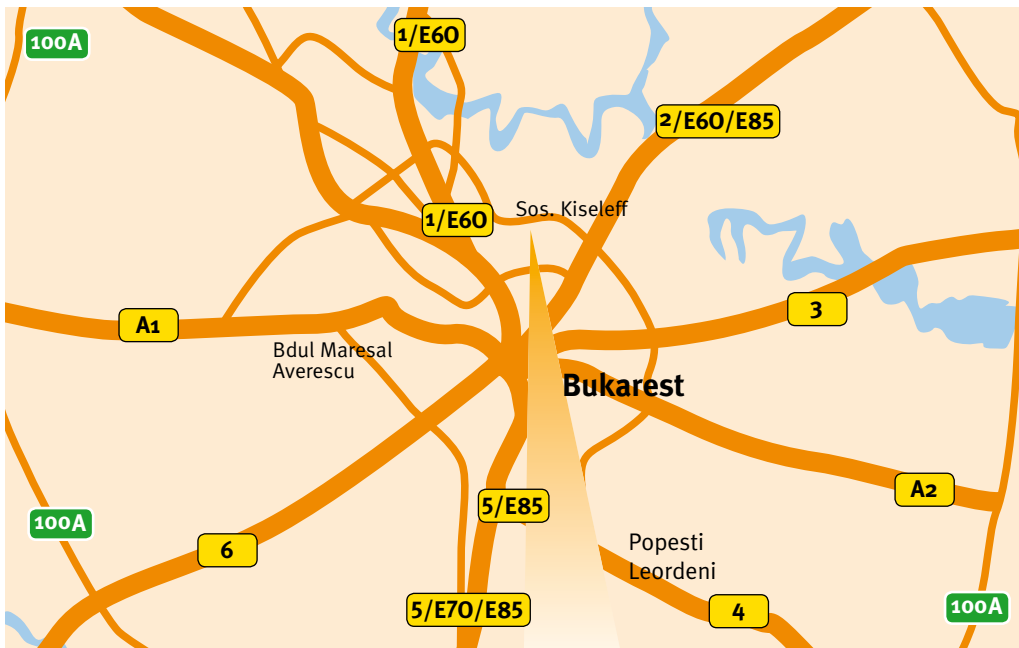

# Ihr Weg zu Drees & Sommer in Rumänien

**DREES & SOMMER**

Drees & Sommer  
Romania S.R.L  
Str. Lt. Av. Serban Petrescu,  
Nr. 15, Et. 2  
011891 Bucuresti (Sector 1)  
Telefon +40 31 6908-001  
Telefax +40 31 6908-066

## VOM FLUGHAFEN MIT DEM AUTO:

Vom Flughafen Henri Coanda (ehem. Bukarest Otopeni) der Soseaua Bucuresti-Ploiesti in Richtung Stadtzentrum folgen. Geradeaus auf die Soseaua Kiseleff bis zum Arc de Triumf fahren. Im Kreisverkehr am Arc de Triumf die erste Abfahrt links nehmen und dem Bulevard Constantin Prezan bis hin zu Piata Charles de Gaulle folgen. Dort im Kreisverkehr an der zweiten Abfahrt links auf den Bulevardul Primaverii abbiegen. Geradeaus dem Straßenverlauf folgen, dann rechts in die fünfte Straße – die „Strada Jean Monnet – abbiegen. Hier weiterhin geradeaus fahren und dann in die dritte Straße rechts einbiegen.

## MIT ÖFFENTLICHEN VERKEHRSMITTEL:

Sie brauchen 10 Minuten zu Fuß von der U-Bahn Station Aviatorilor.