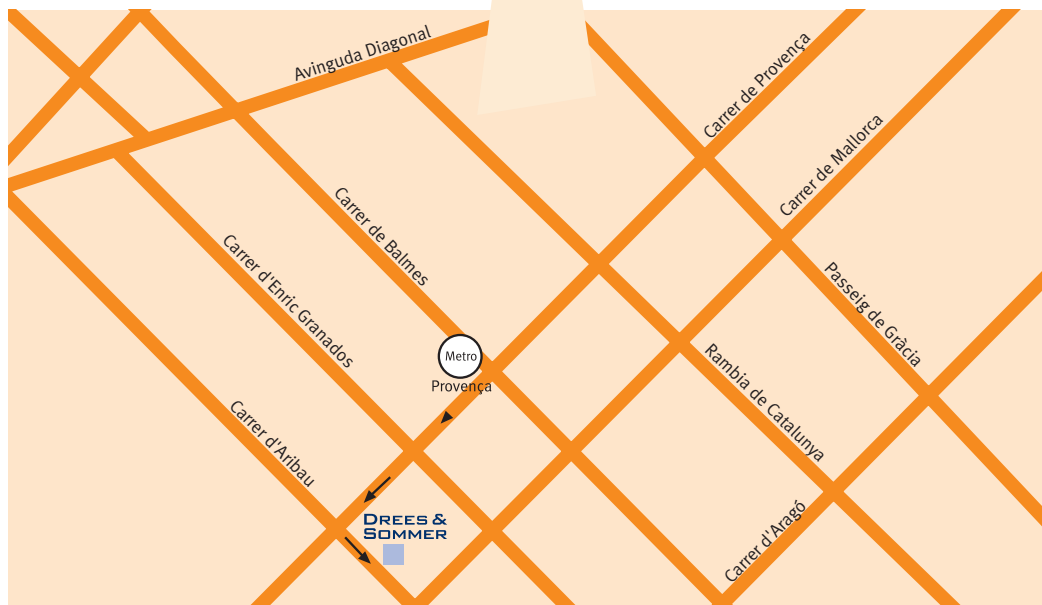

Ihr Weg zu Drees & Sommer in Spanien

**DREES &
SOMMER**

Drees & Sommer Espana S.L.
c/Aribau, 112 4^o1^o
08036 Barcelona
Telefon +34 93 451 08 39
Telefax +34 93 451 63 95

www.dreso.com

Anfahrt vom Hauptbahnhof Sanz mit dem öffentlichen Nahverkehr:

Regionalzug in Richtung Plaza de Catalunya, dort umsteigen in die Metro Richtung Reina Elisenda bis Station Provença

Anfahrt vom Flughafen mit dem öffentlichen Nahverkehr:

Regionalzug bis Station Sanz (Hauptbahnhof). Dann Regionalzug Richtung Plaza de Catalunya, noch einmal umsteigen in die Metro, Richtung Reina Elisenda, Ausstieg Station Provença

Anfahrt vom Flughafen mit dem Taxi:

Fahrzeit je nach Verkehr zwischen 25 und 35 min, ca. 25 €