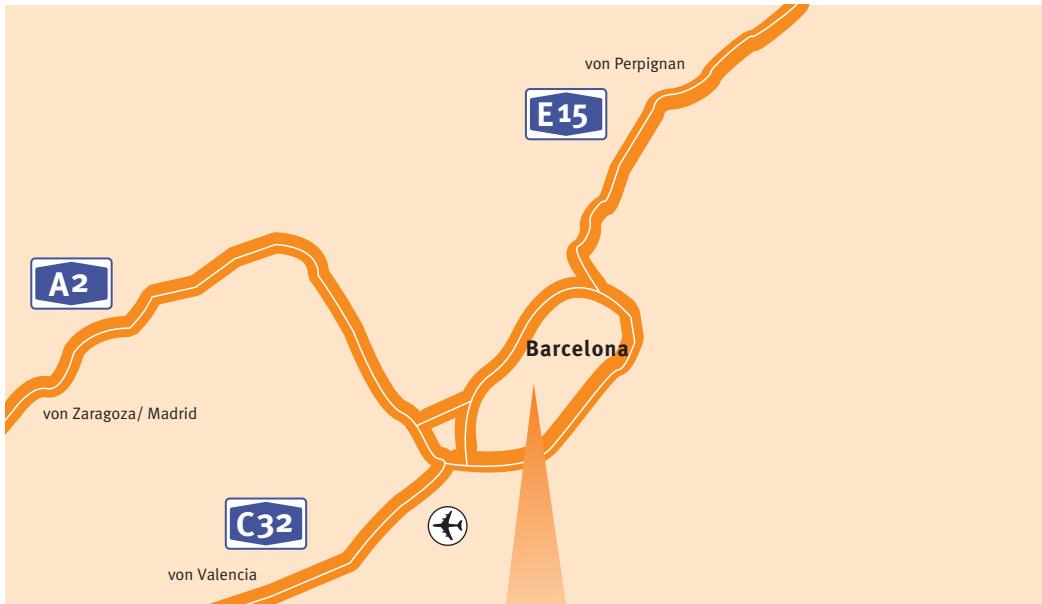

Ihr Weg zu Drees & Sommer in Spanien

**DREES &
SOMMER**

Drees & Sommer Espana S.L.
c/Aribau, 112 4^o1^o
08036 Barcelona
Telefon +34 93 451 08 39
Telefax +34 93 451 63 95

www.dreso.com

Anfahrt vom Hauptbahnhof Sanz mit dem öffentlichen Nahverkehr:

Regionalzug in Richtung Plaza de Catalunya, dort umsteigen in die Metro Richtung Reina Elisenda bis Station Provença

Anfahrt vom Flughafen mit dem öffentlichen Nahverkehr:

Regionalzug bis Station Sanz (Hauptbahnhof). Dann Regionalzug Richtung Plaza de Catalunya, noch einmal umsteigen in die Metro, Richtung Reina Elisenda, Ausstieg Station Provença

Anfahrt vom Flughafen mit dem Taxi:

Fahrzeit je nach Verkehr zwischen 25 und 35 min, ca. 25 €