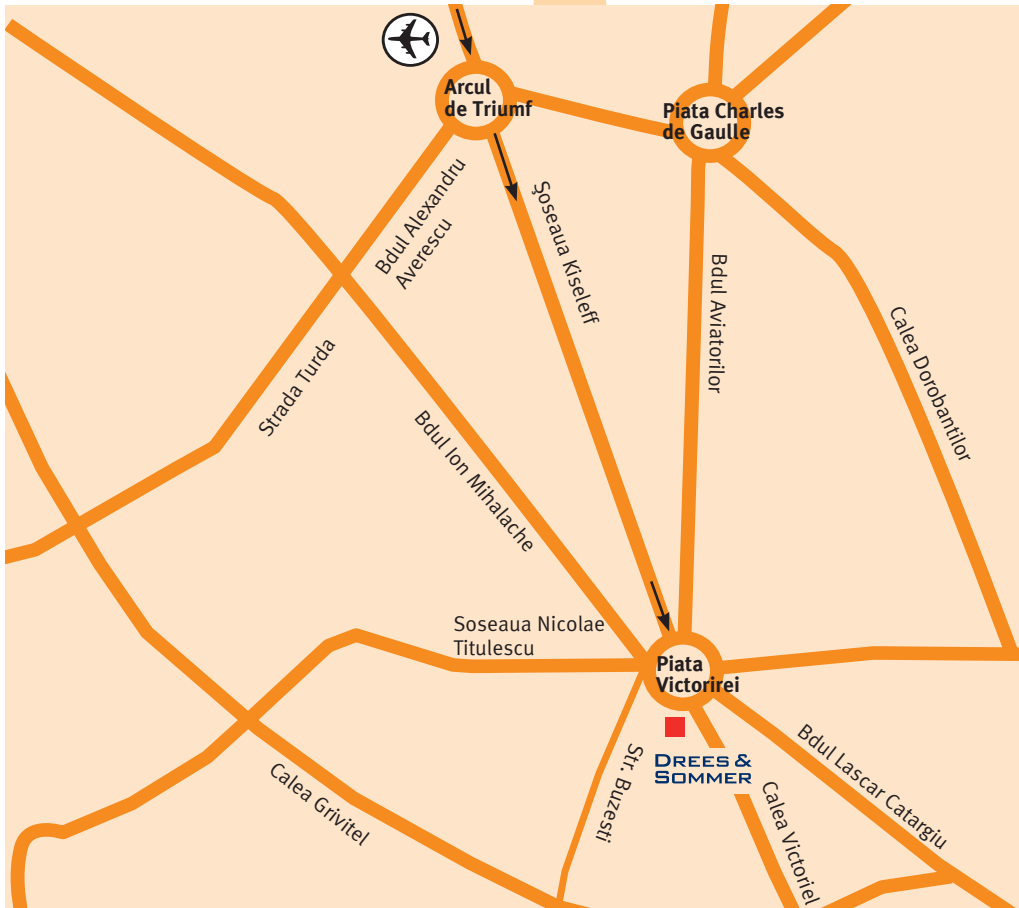

Ihr Weg zu Drees & Sommer in Rumänien

DREES & SOMMER

Drees & Sommer
Romania S.R.L
Calea Victoriei nr. 155 Bl. D1
Sc. 3, Et.7, Ap. 92
010073 Bucuresti (Sector 1)
Telefon +40 31 6908-001
Telefax +40 31 6908-066

www.dreso.com

Vom Flughafen mit dem Auto:

Fahren Sie vom Flughafen „Henri Coanda“ (ehemals Bukarest Otopeni) auf die DN1 Richtung Stadtzentrum. Fahren Sie am „Arcul de Triumf“ vorbei auf die „Soseaua Kiseleff“ in Richtung Piata Victoriei. Fahren Sie dort auf die Calea Victoriei. Hier befindet sich gleich am Anfang der Straße auf der rechten Seite die Filiale der Bank BCR. Das Büro von Drees & Sommer ist im gleichen Haus untergebracht. Eingang in das Gebäude vom Parkplatz aus.

Mit öffentlichen Verkehrsmittel:

Das Büro befindet sich 5 Minuten entfernt von der U-Bahn-Station „Piata Victoriei“.