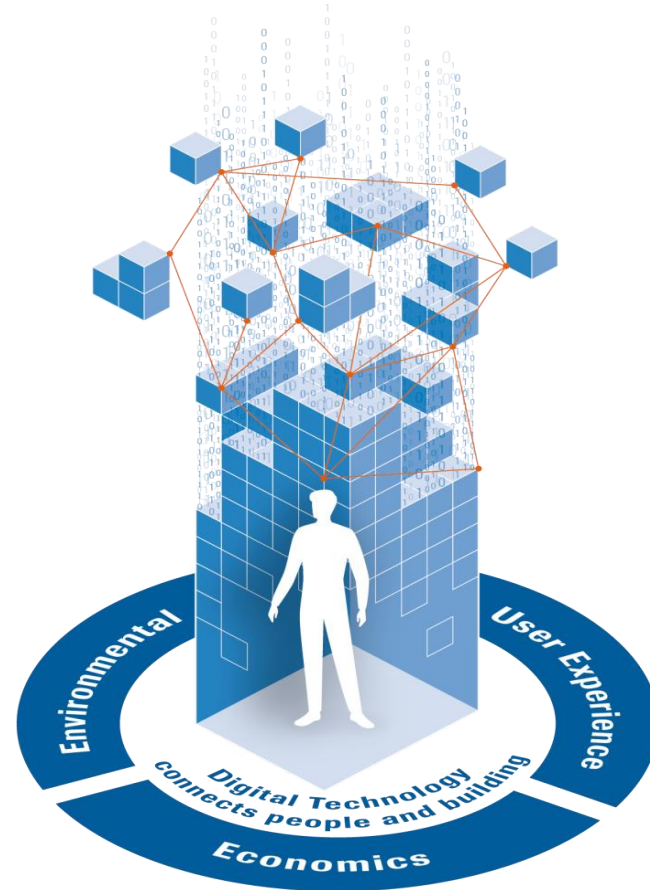

Smart Building - Der Nutzer im Fokus.

Stefan Schindler - Digital Operations Manager

Smart Building - Interaktion durch Konnektivität

Smart Building - Interaktion durch Konnektivität

Der Nutzer im Fokus - Modular, Vernetzt, Datengetrieben

Vision of a Smart Building @ Roche

Our **Smart Building** ...
is **interconnected** with its environment,
is easily **changeable** in its capabilities,
provides a high **user satisfaction** and
displays **sustainable** values.

Roche Smart Building Reifegradmodell

Doing now what patients need next