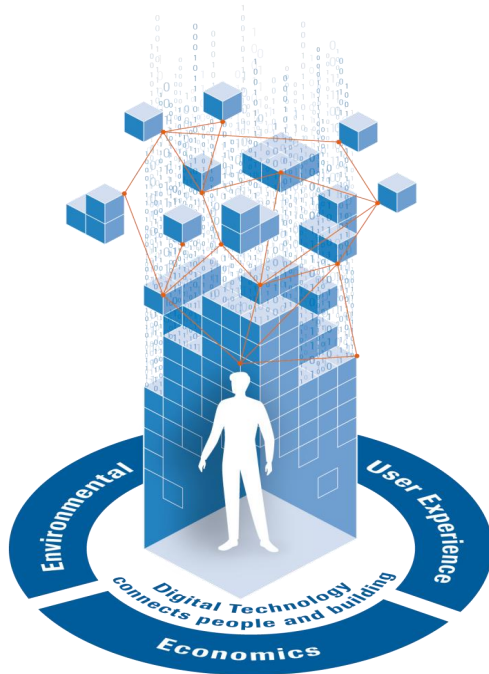

Smart Building - Der Nutzer im Fokus.

Stefan Schindler - Digital Operations Manager

Smart Building - Interaktion durch Konnektivität

Smart Building - Interaktion durch Konnektivität

Der Nutzer im Fokus - Modular, Vernetzt, Datengetrieben

Vision of a Smart Building @ Roche

Our **Smart Building** ...
is **interconnected** with its environment,
is easily **changeable** in its capabilities,
provides a high **user satisfaction** and
displays **sustainable** values.

Roche Smart Building Reifegradmodell

Doing now what patients need next