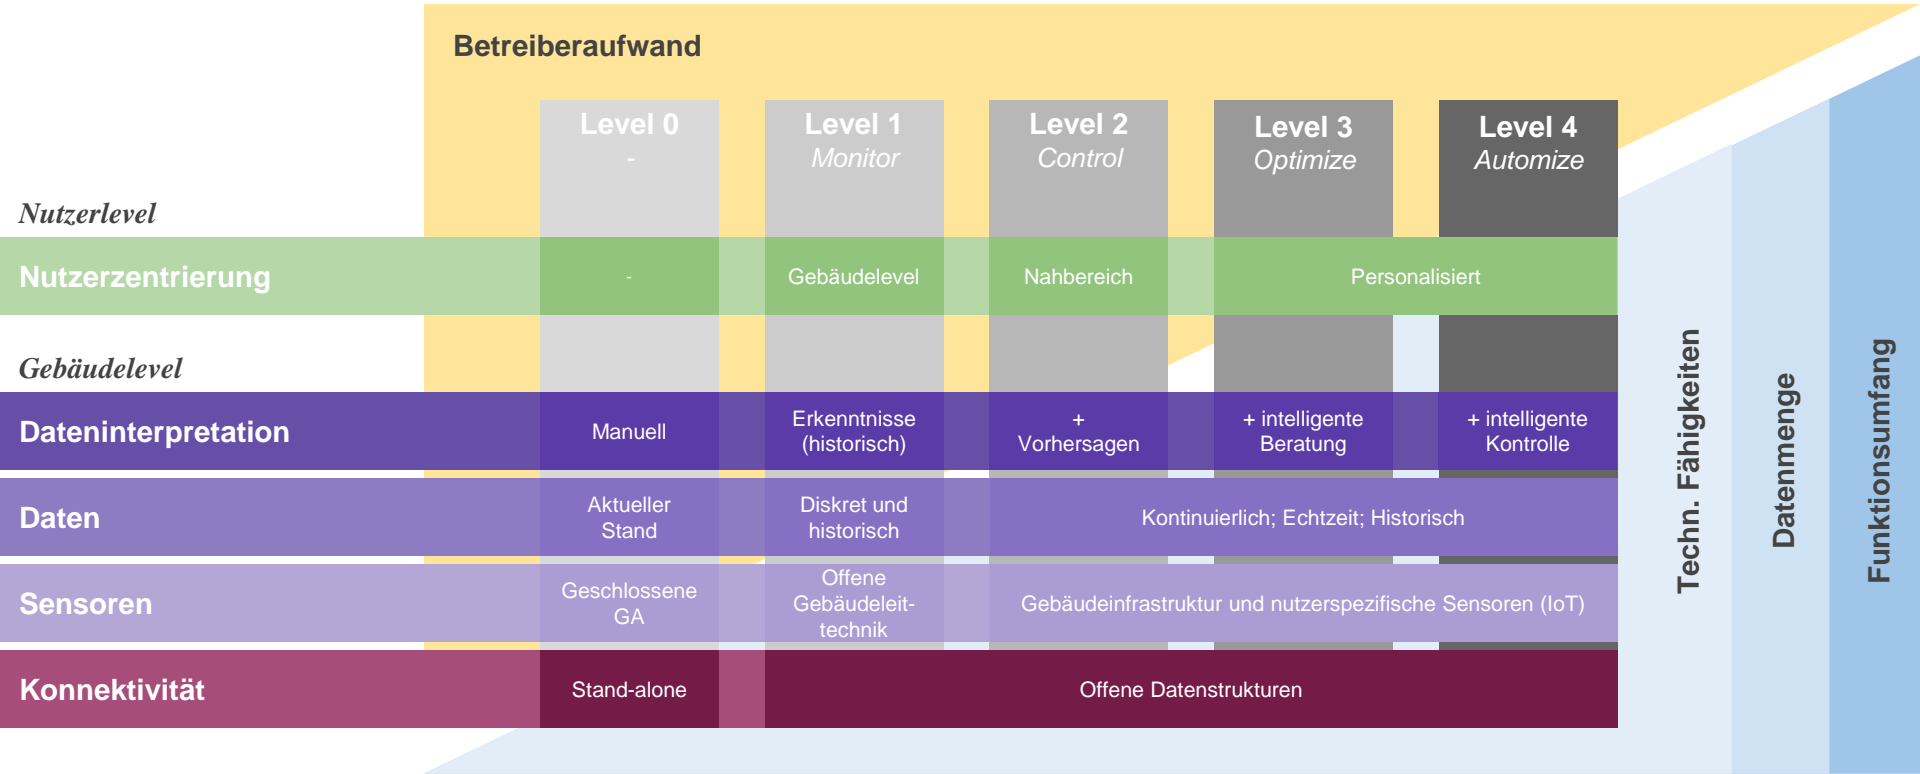

Smart Building - Der Nutzer im Fokus.

Stefan Schindler - Digital Operations Manager

Smart Building - Interaktion durch Konnektivität

Smart Building - Interaktion durch Konnektivität

Der Nutzer im Fokus - Modular, Vernetzt, Datengetrieben

Vision of a Smart Building @ Roche

Our **Smart Building** ...
is **interconnected** with its environment,
is easily **changeable** in its capabilities,
provides a high **user satisfaction** and
displays **sustainable** values.

Roche Smart Building Reifegradmodell

Doing now what patients need next